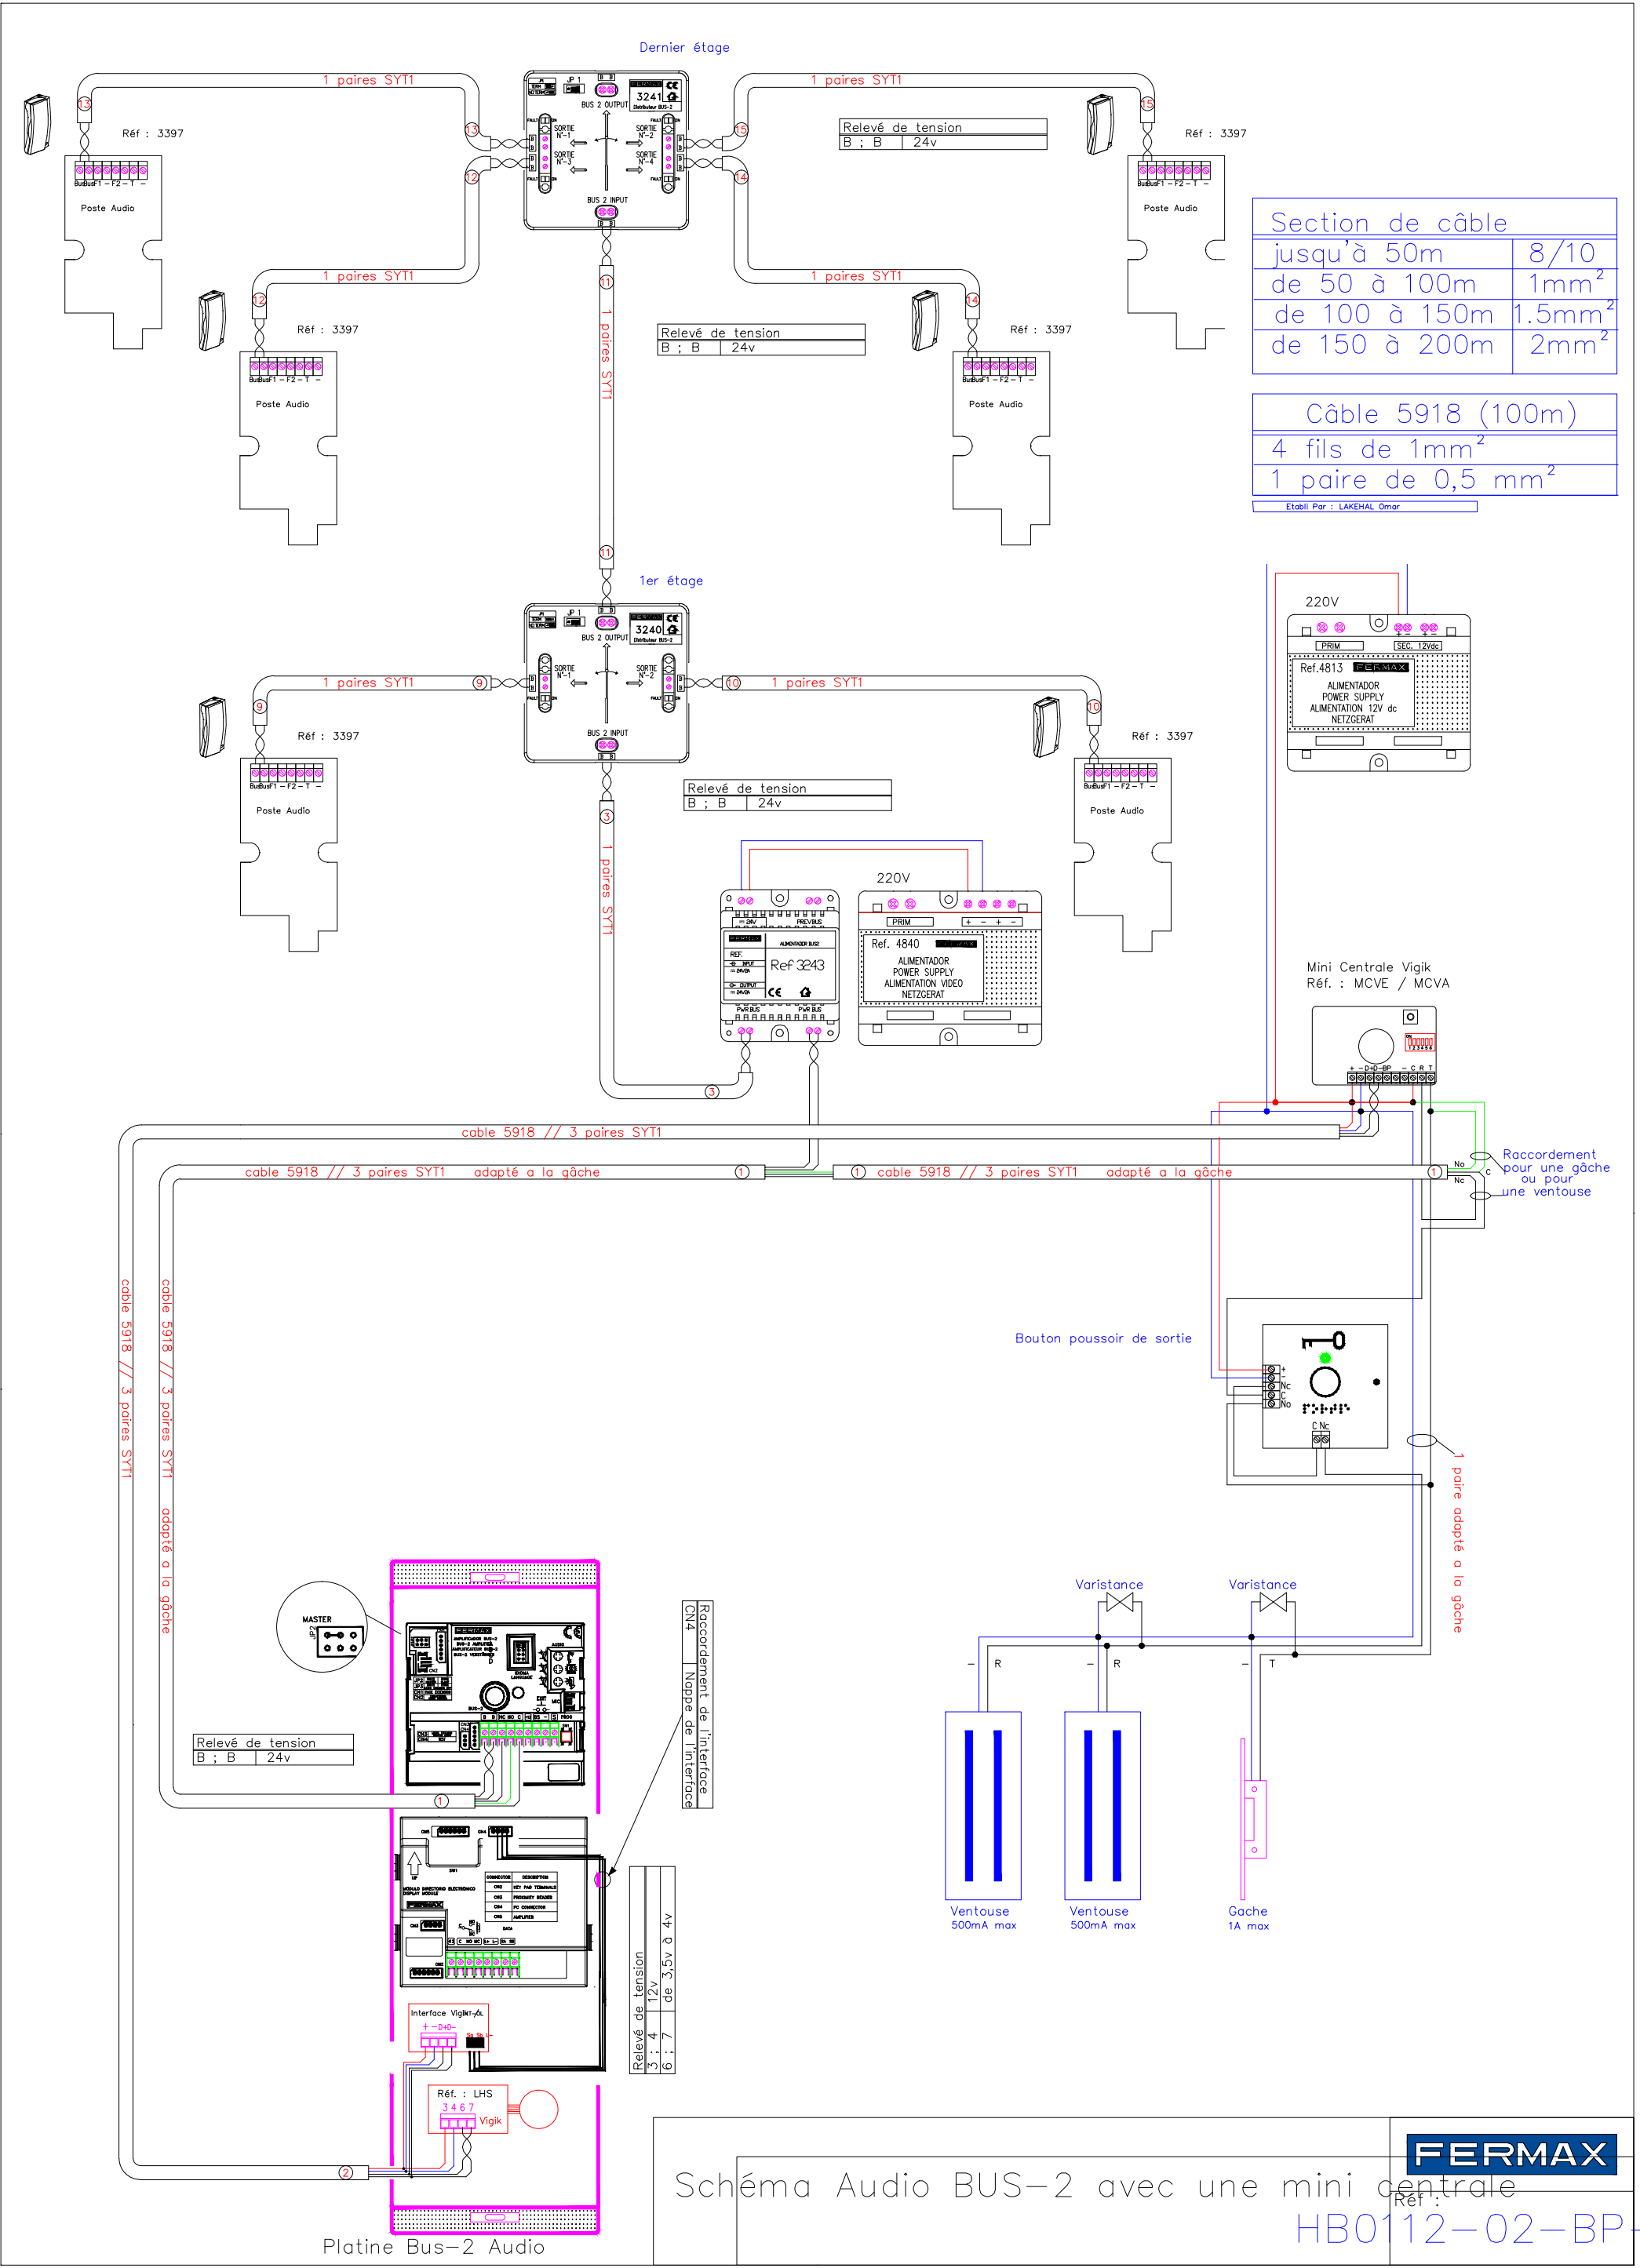

Dernier étage

1er étage

Section de câble	
jusqu'à 50m	8/10
de 50 à 100m	1mm ²
de 100 à 150m	1.5mm ²
de 150 à 200m	2mm ²
Câble 5918 (100m)	
4 fils de 1mm ²	
1 paire de 0,5 mm ²	
Etabli Par : LAKEHAL Omar	

Schéma Audio BUS-2 avec une mini centrale
 Réf : HB0112-02-BP