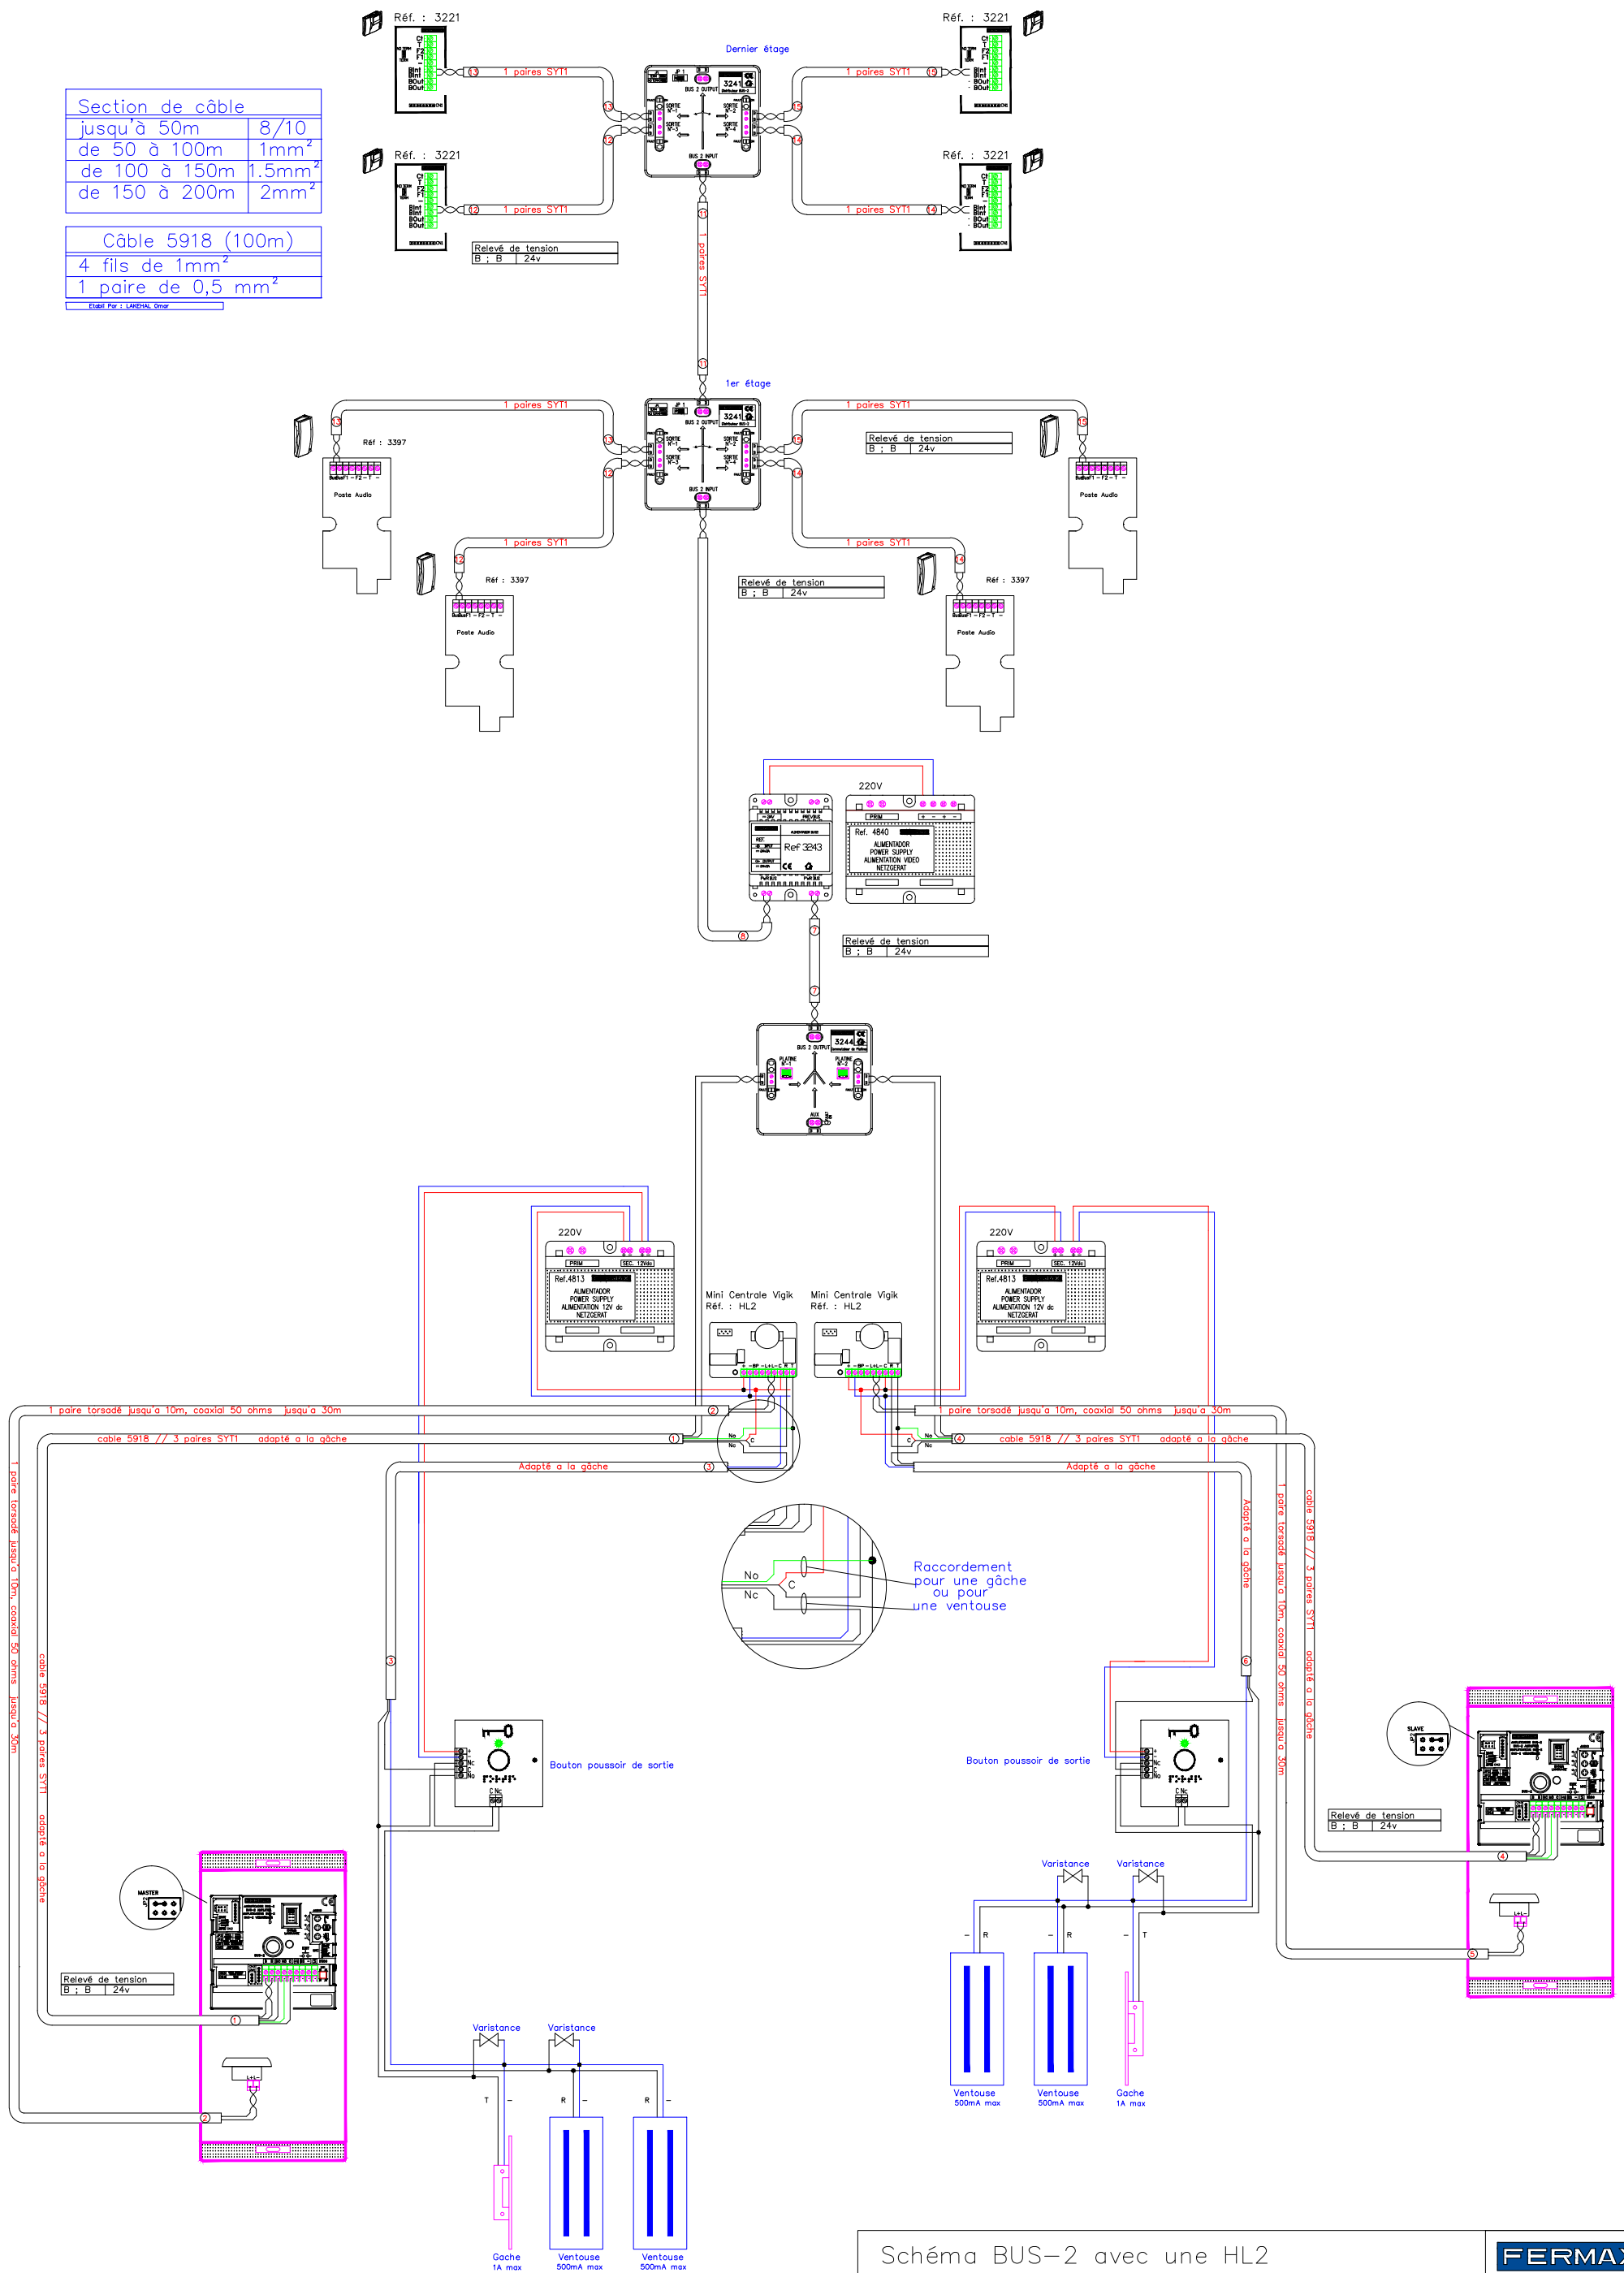

Section de câble	
jusqu'à 50m	8/10
de 50 à 100m	1mm ²
de 100 à 150m	1.5mm ²
de 150 à 200m	2mm ²

Câble 5918 (100m)	
4 fils de 1mm ²	
1 paire de 0,5 mm ²	

Extrait Pat. : LAEDEL, Ompr

Schéma BUS-2 avec une HL2
Noir & Blanc ou Couleur
2 Platines en commutation

FERMAX

Réf : HB1213-03-B