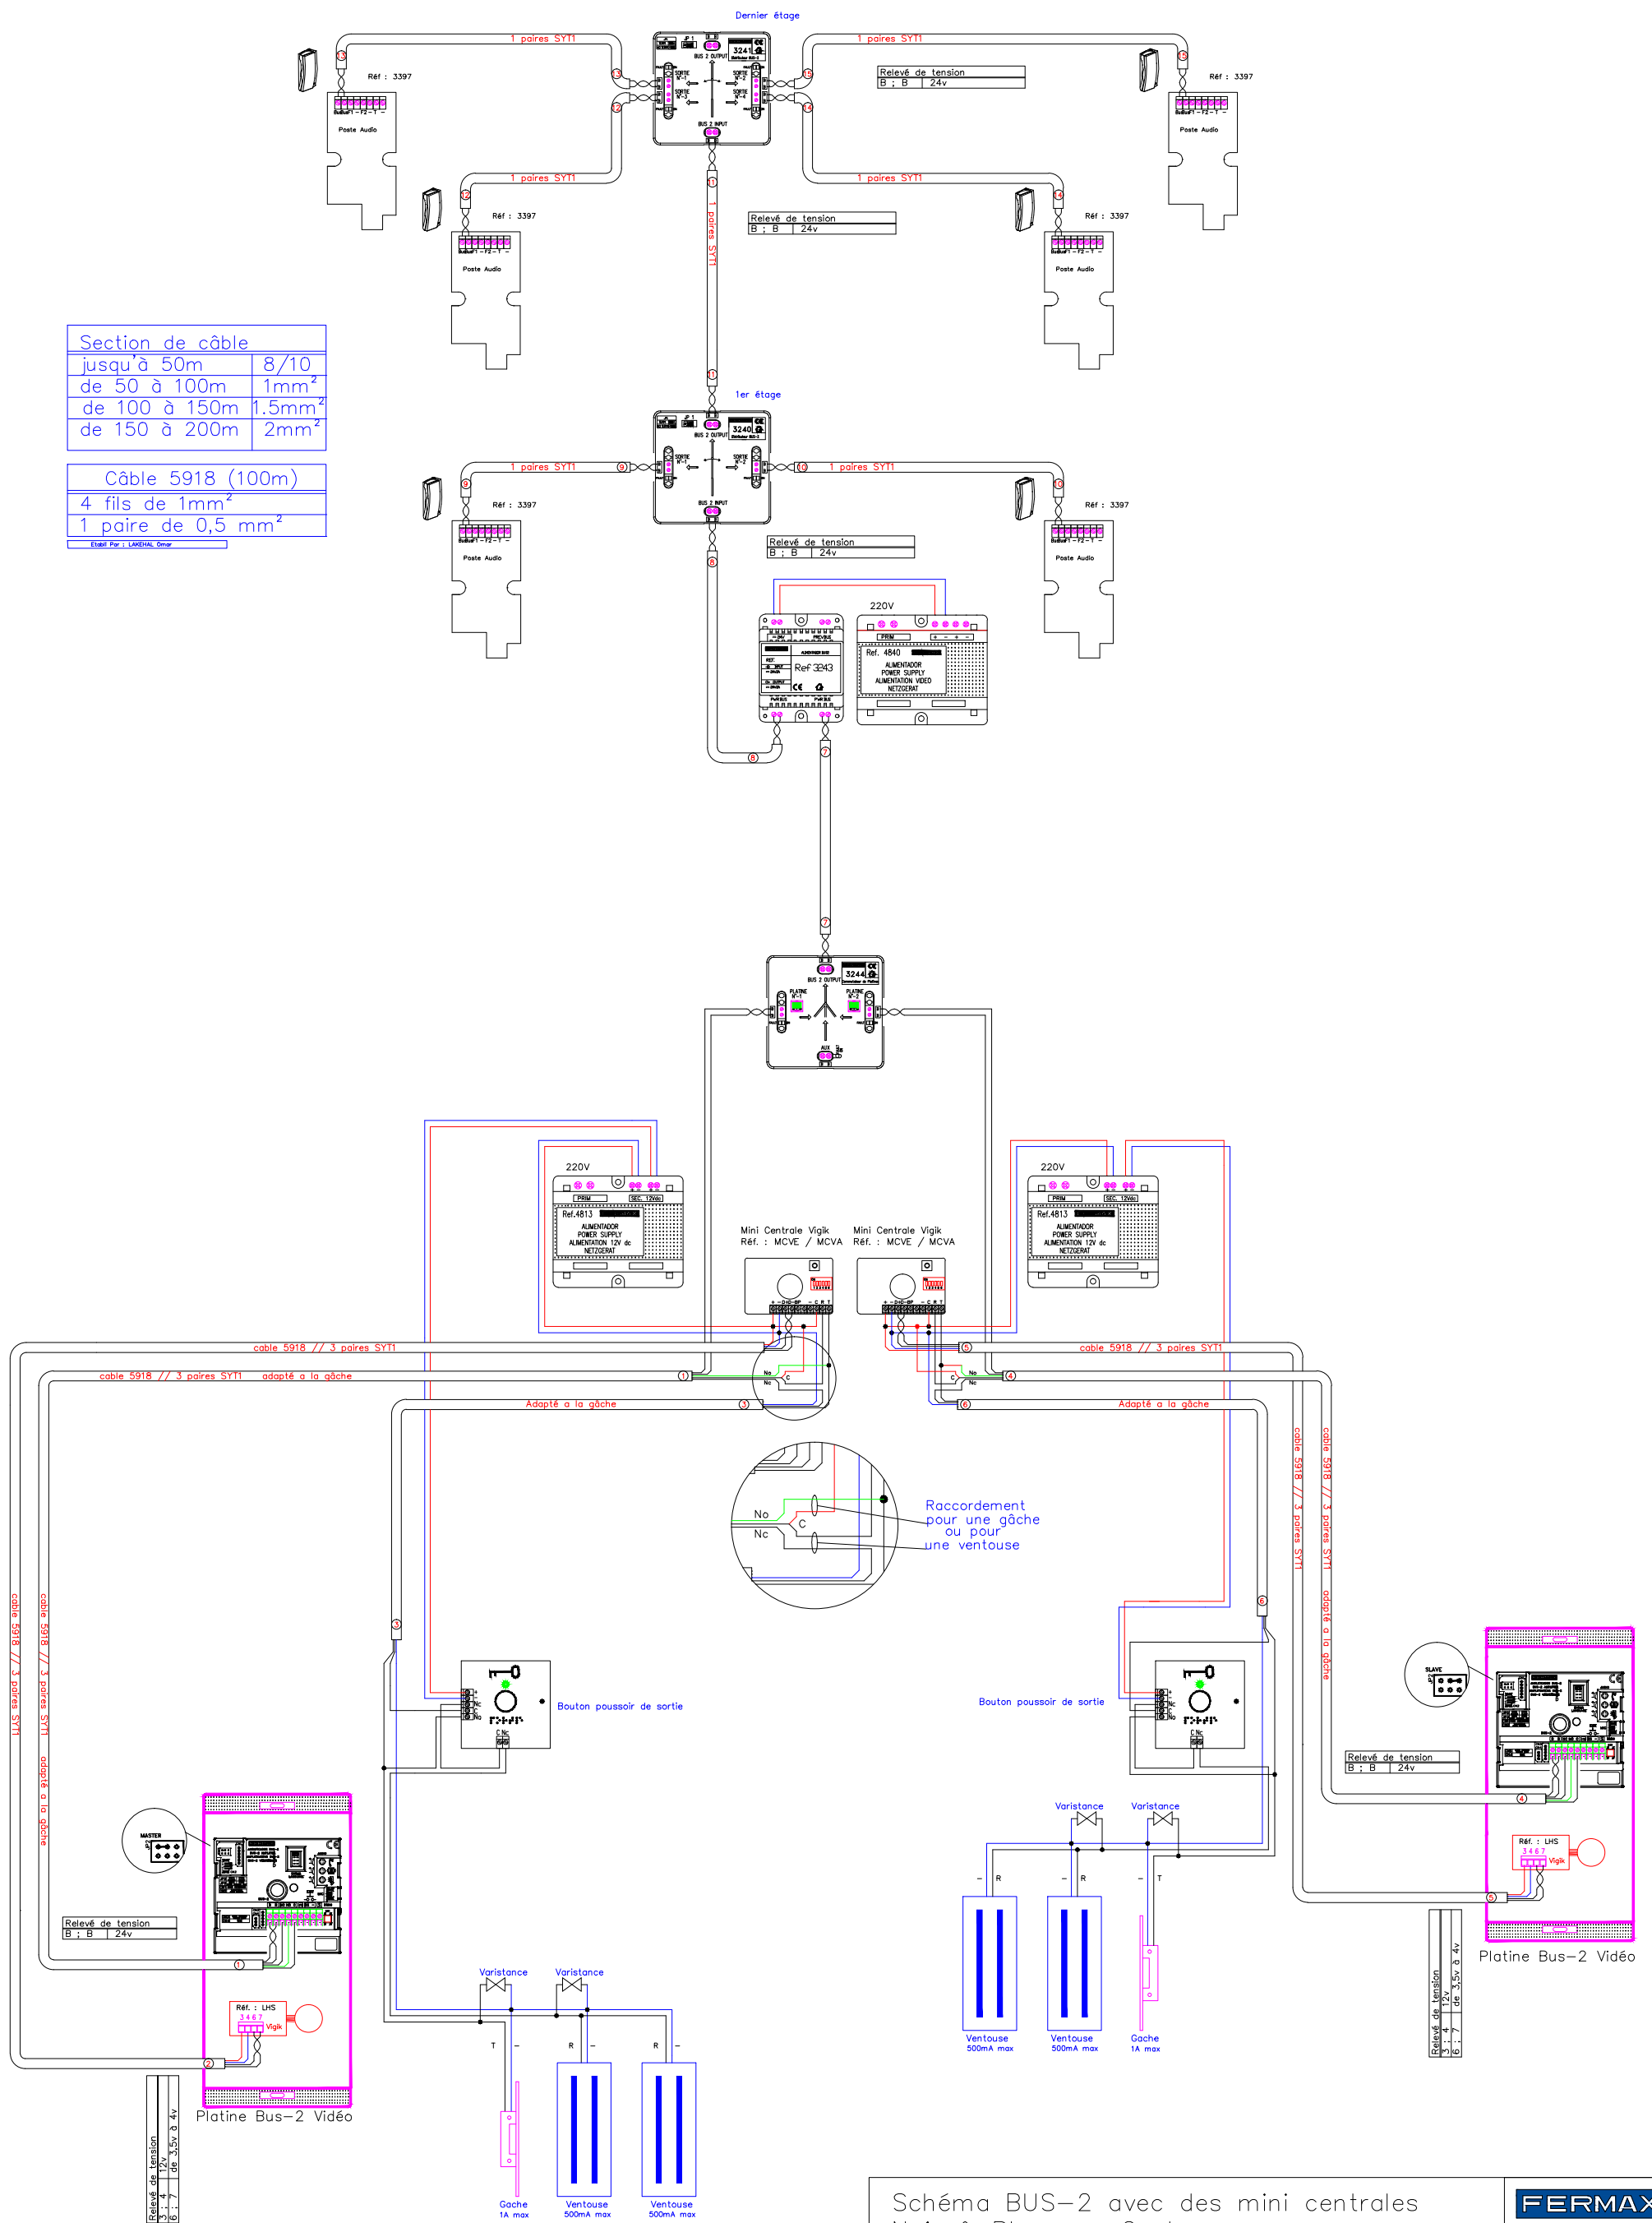

Section de câble	
jusqu'à 50m	8/10
de 50 à 100m	1mm <sup>2</sup>
de 100 à 150m	1.5mm <sup>2</sup>
de 150 à 200m	2mm <sup>2</sup>

Câble 5918 (100m)	
4 fils de 1mm <sup>2</sup>	
1 paire de 0,5 mm <sup>2</sup>	

Établi Par : LAUREN, Omer

Schéma BUS-2 avec des mini centrales  
Noir & Blanc ou Couleur  
2 Platinés en commutation

**FERMAX**  
Réf :  
HB0212-02-B