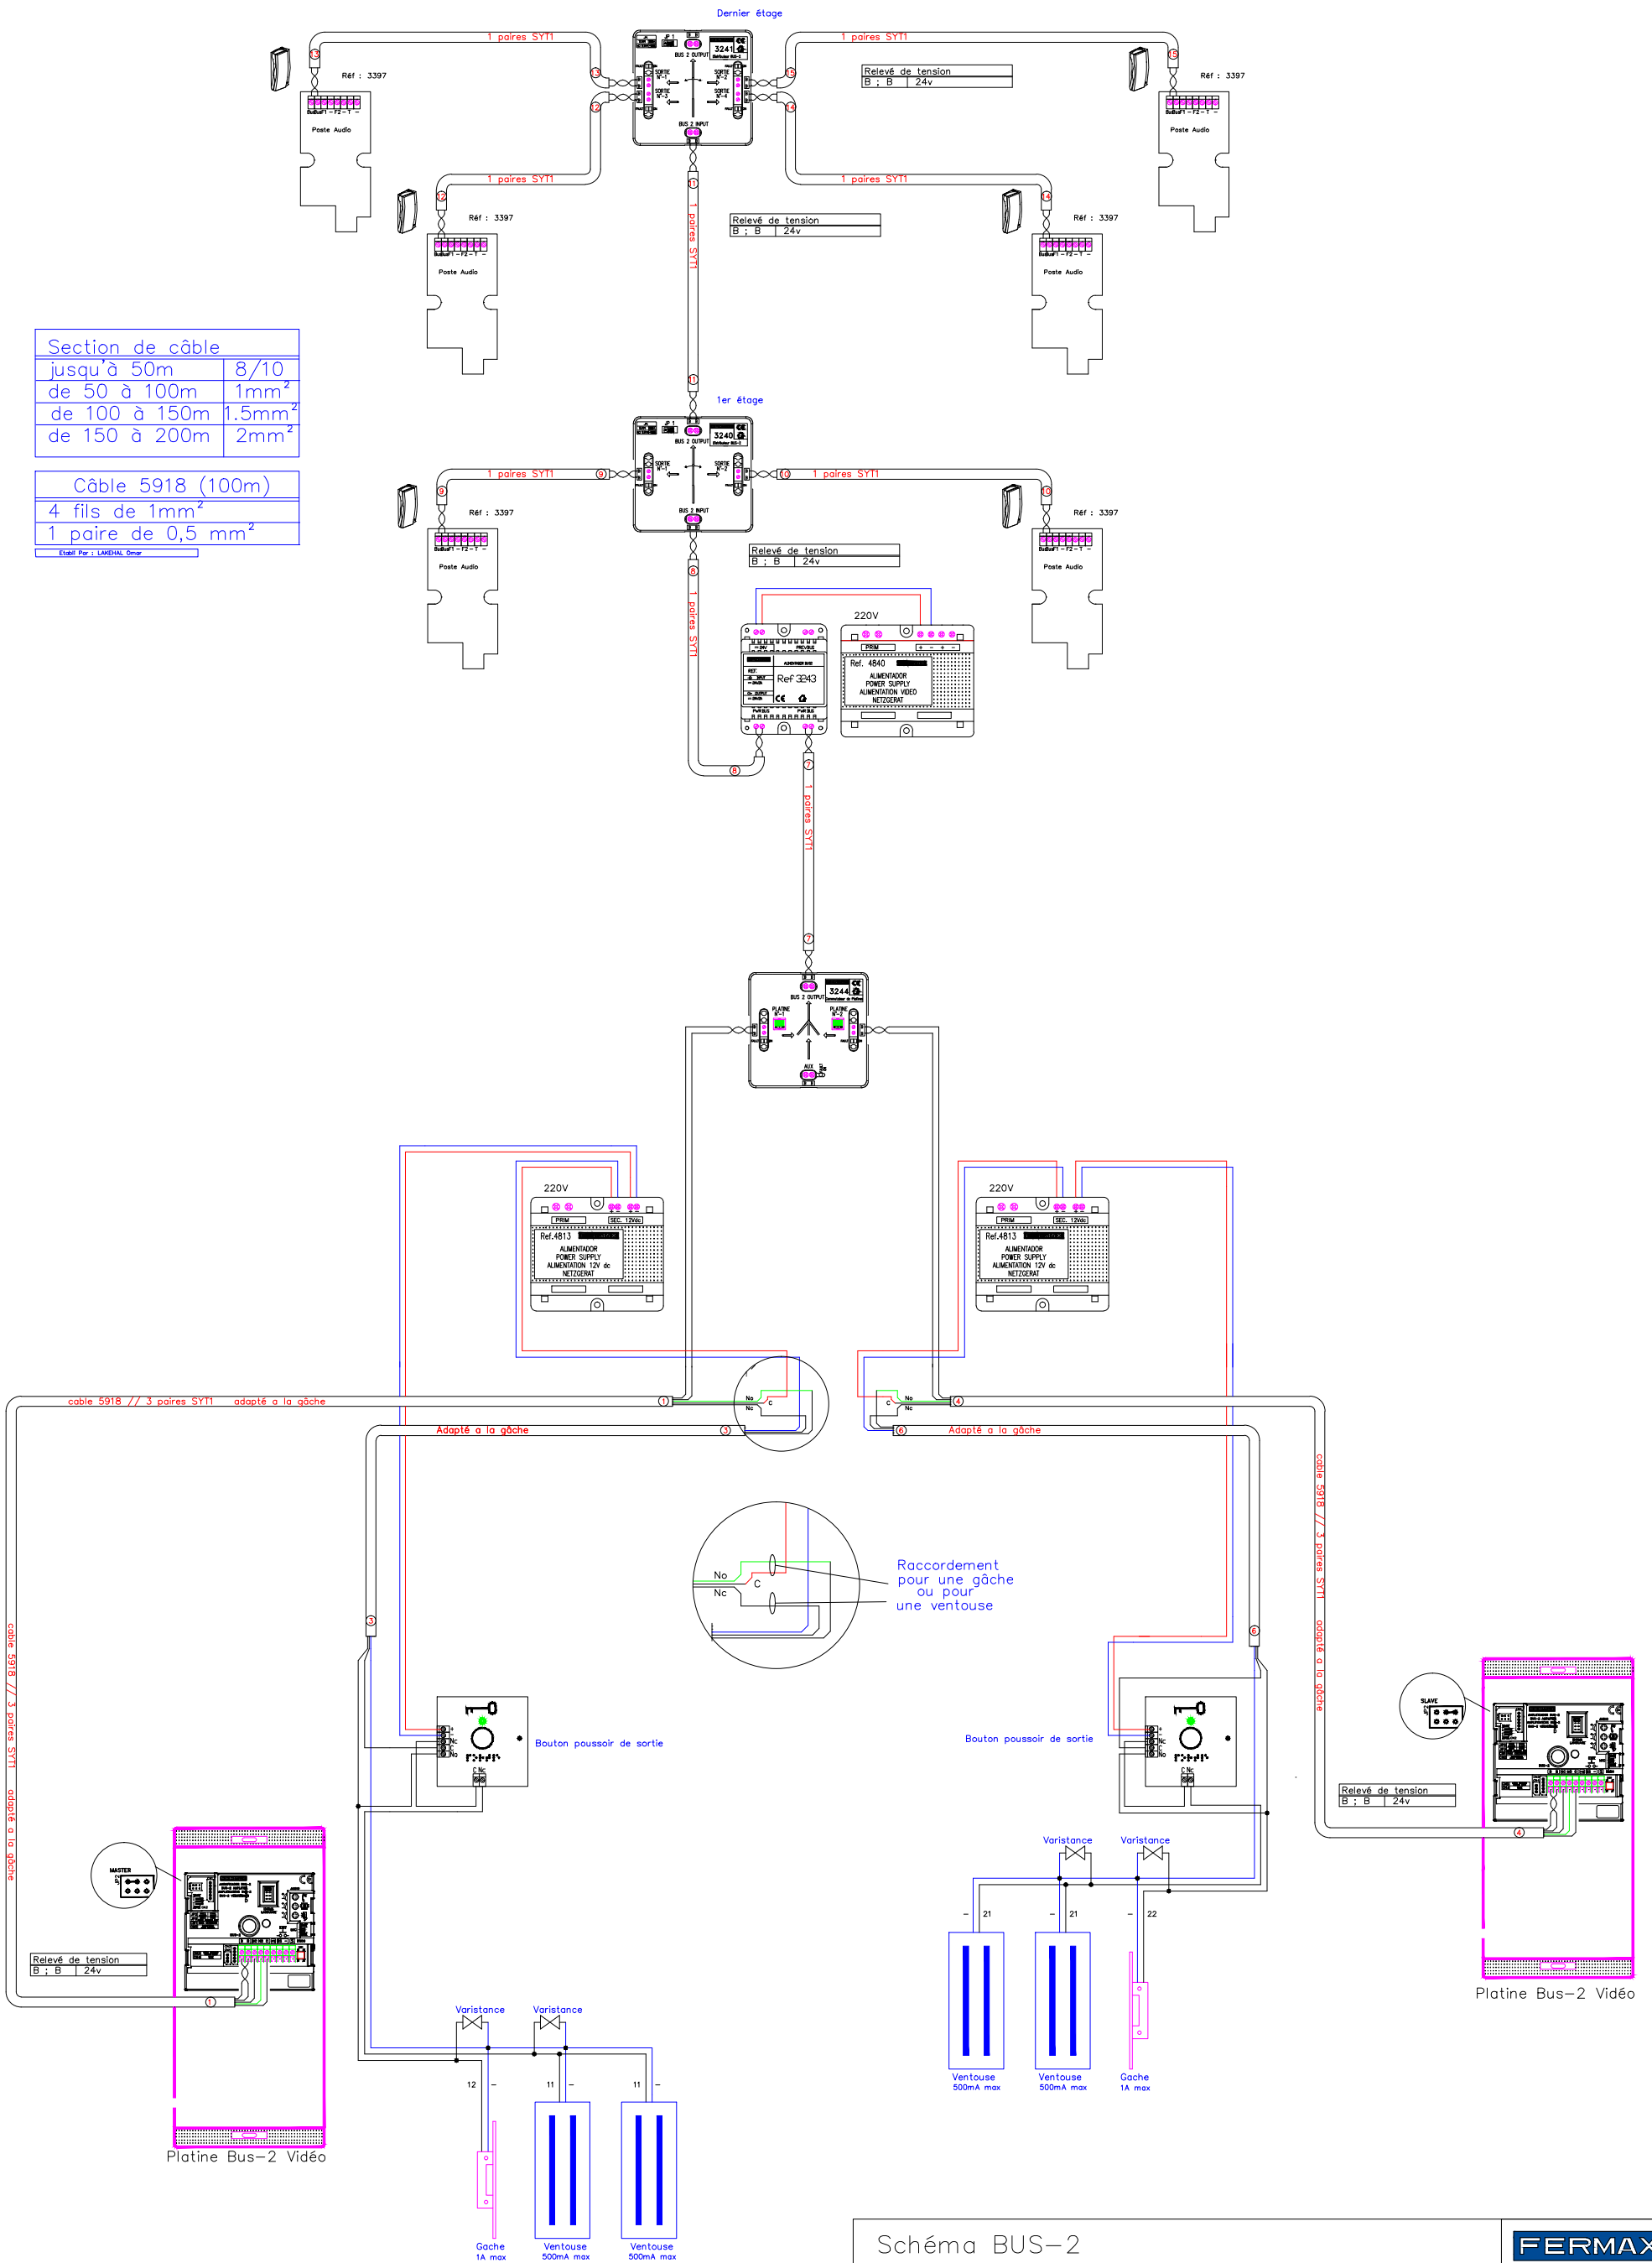

Section de câble	
jusqu'à 50m	8/10
de 50 à 100m	1mm ²
de 100 à 150m	1.5mm ²
de 150 à 200m	2mm ²

Câble 5918 (100m)	
4 fils de 1mm ²	
1 paire de 0,5 mm ²	

Établi Par : LAUREN, Omar

Schéma BUS-2
Noir & Blanc ou Couleur
2 Platinés en commutation

FERMAX

Réf :
HB0211-02-BP