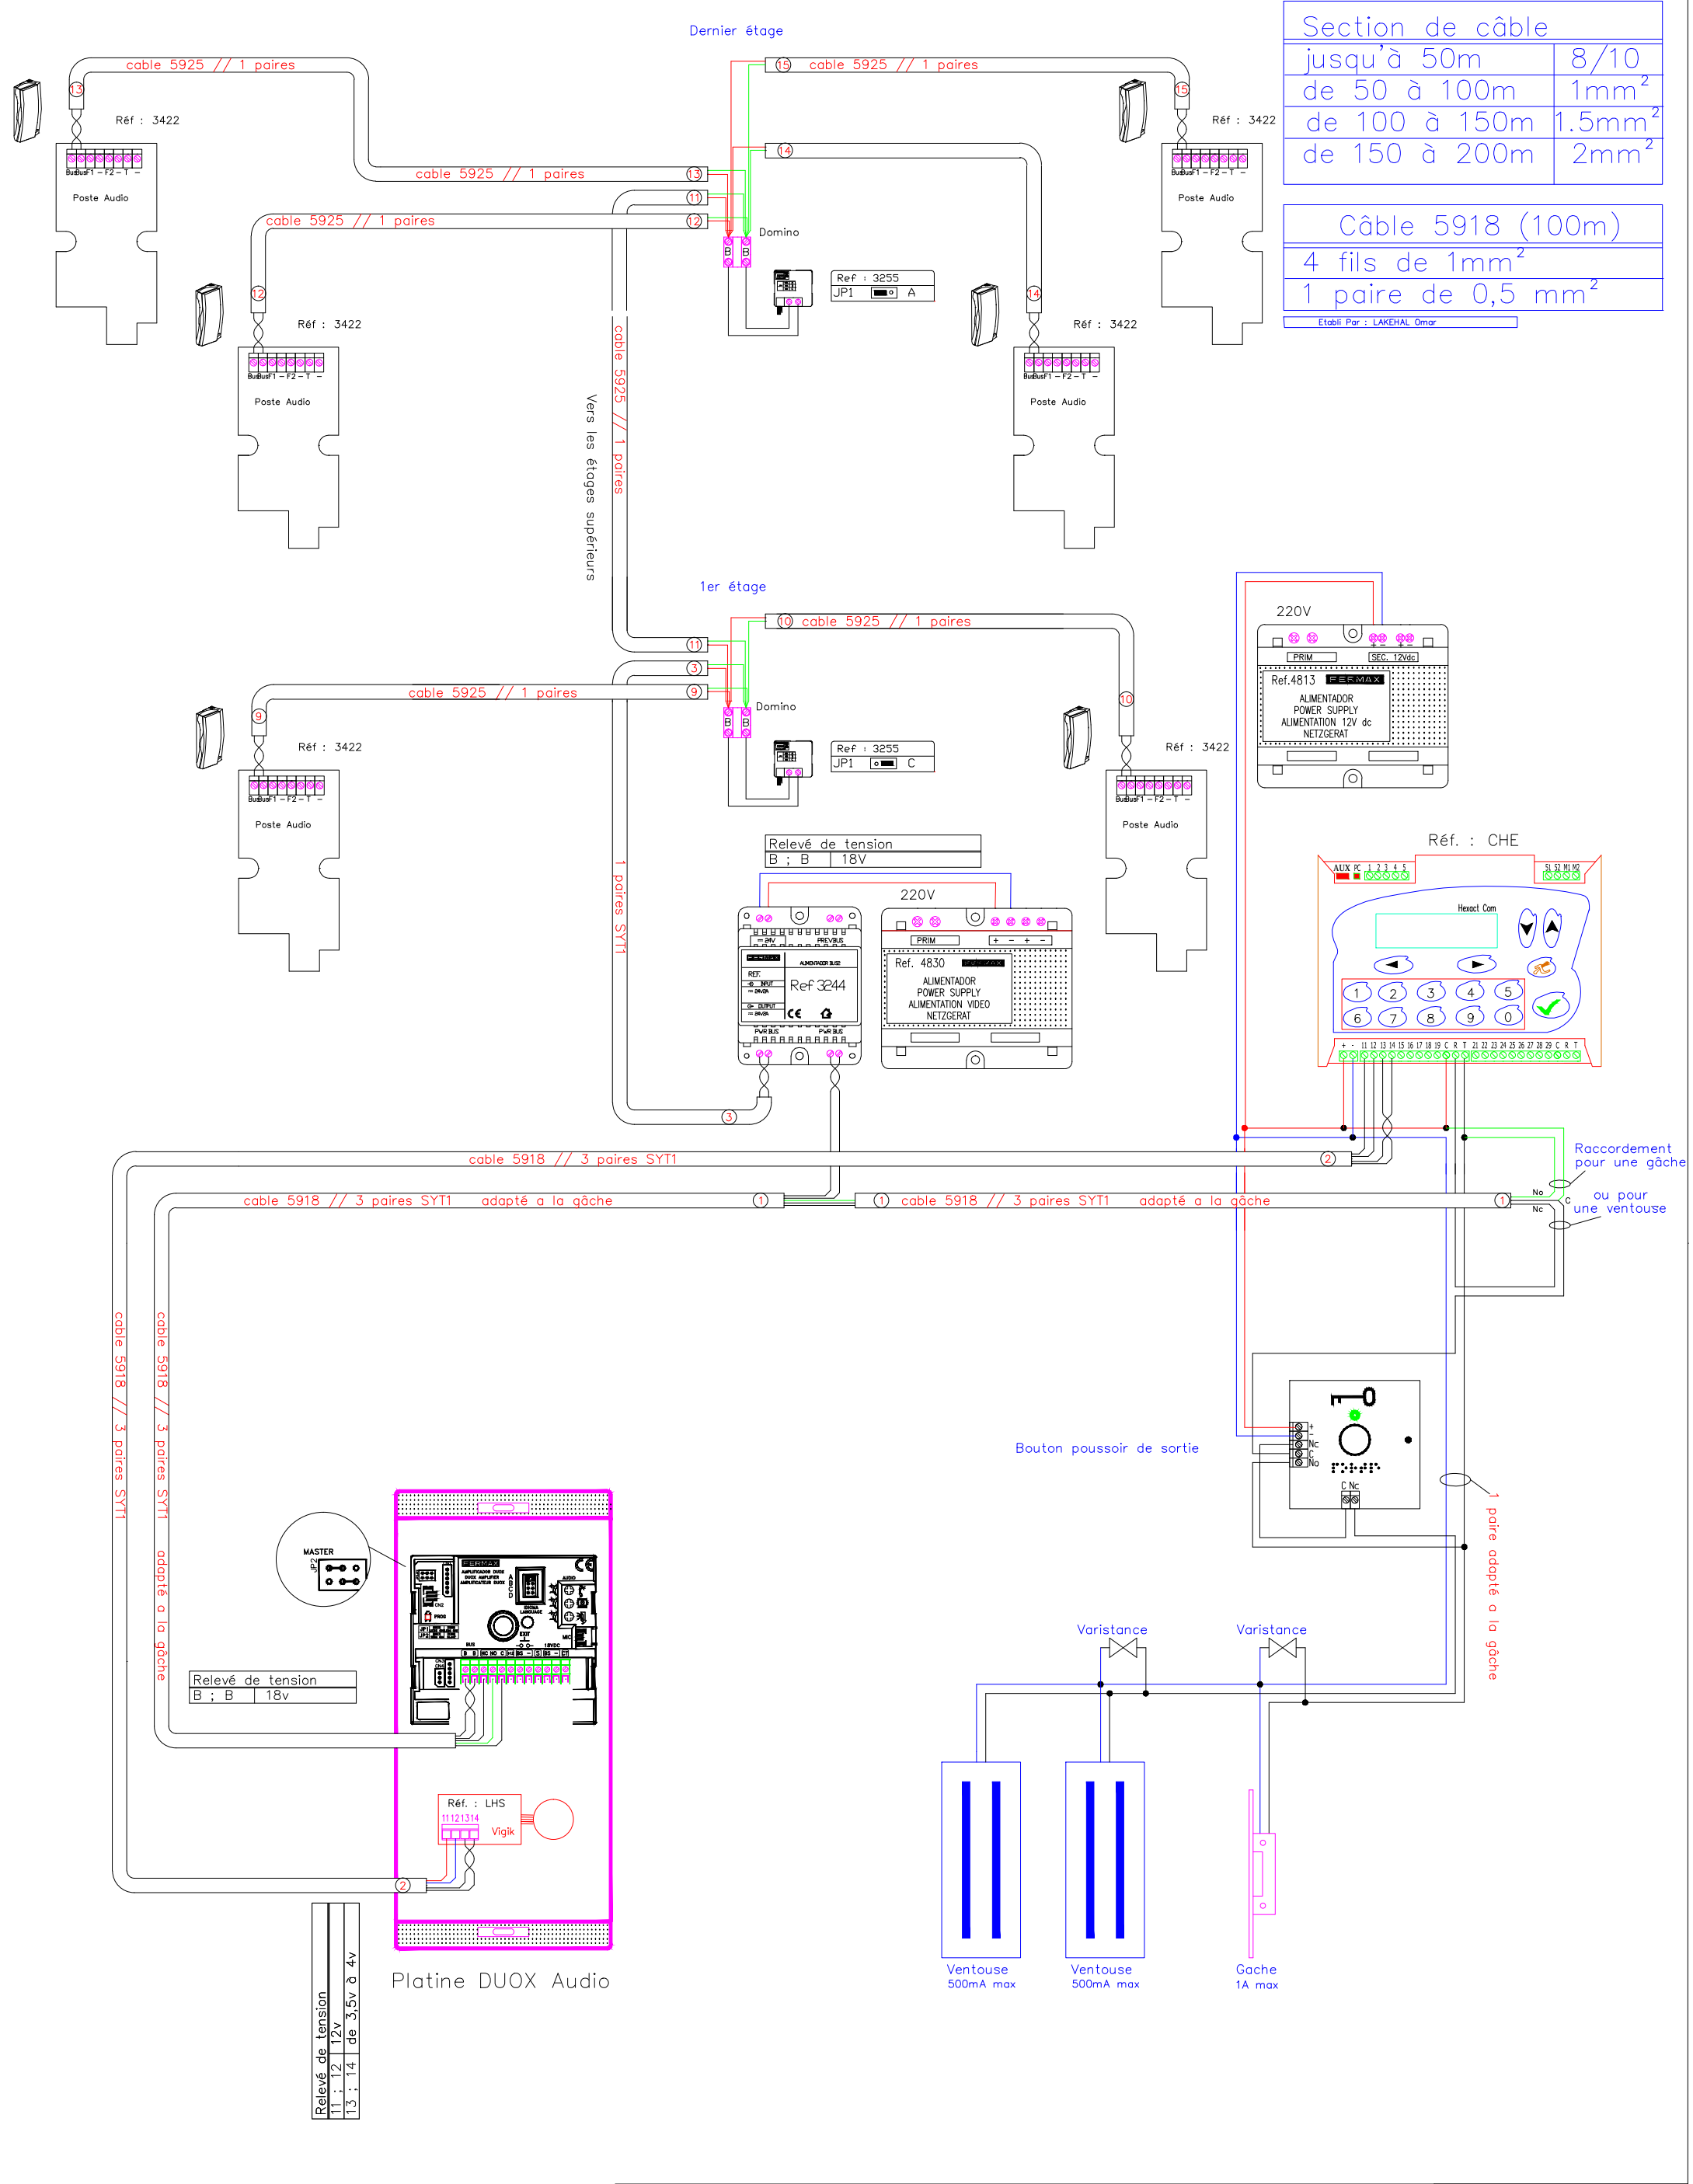

Section de câble	
jusqu'à 50m	8/10
de 50 à 100m	1mm ²
de 100 à 150m	1.5mm ²
de 150 à 200m	2mm ²

Câble 5918 (100m)	
4 fils de 1mm ²	
1 paire de 0,5 mm ²	
Etabli Par : LAKEHAL Omar	

Schéma Audio DUOX avec une CHE

Réf : HD0114-02-B