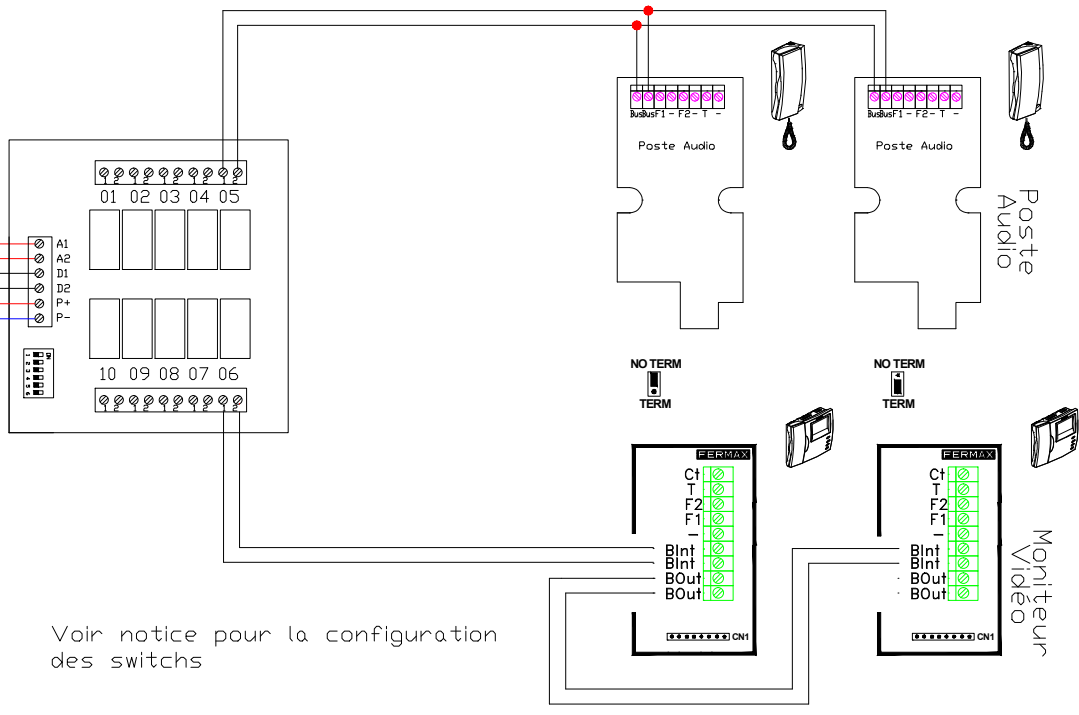

Section de câble		
jusqu'à 50m	8/10	1 Paire torsadée
de 50 à 100m	1mm?	1 Paire torsadée
de 100 à 150m	1.5mm?	1 Paire torsadée
de 150 à 200m	2mm?	1 Paire torsadée

Câble 5918 (100m)		
4 fils de 1mm?		1 Paire torsadée
1 paire de 0,5 mm?		1 Paire torsadée

Etabli Par : LAKEHAL Omar

Relevé de tension
B J B | 24v

Alim Facultatif

Mini Centrale Vigik

BP de sortie
Important
2 câbles différents

Ventouse
300mA Max sinon utilisez
Une alimentation supplémentaire