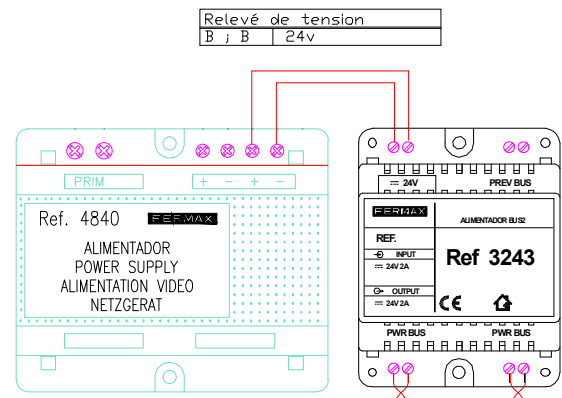

Section de câble		
jusqu'à 50m	8/10	1 Paire torsadée
de 50 à 100m	1mm?	1 Paire torsadée
de 100 à 150m	1.5mm?	1 Paire torsadée
de 150 à 200m	2mm?	1 Paire torsadée

Câble 5918 (100m)		
4 fils de 1mm?		1 Paire torsadée
1 paire de 0,5 mm?		1 Paire torsadée

Etabli Par : LAKEHAL Omar

Relevé de tension
B J B | 24v

Alim Facultatif

Mini Centrale Vigik

BP de sortie
Important
2 câbles différents

Ventouse
300mA Max sinon utilisez
Une alimentation supplémentaire