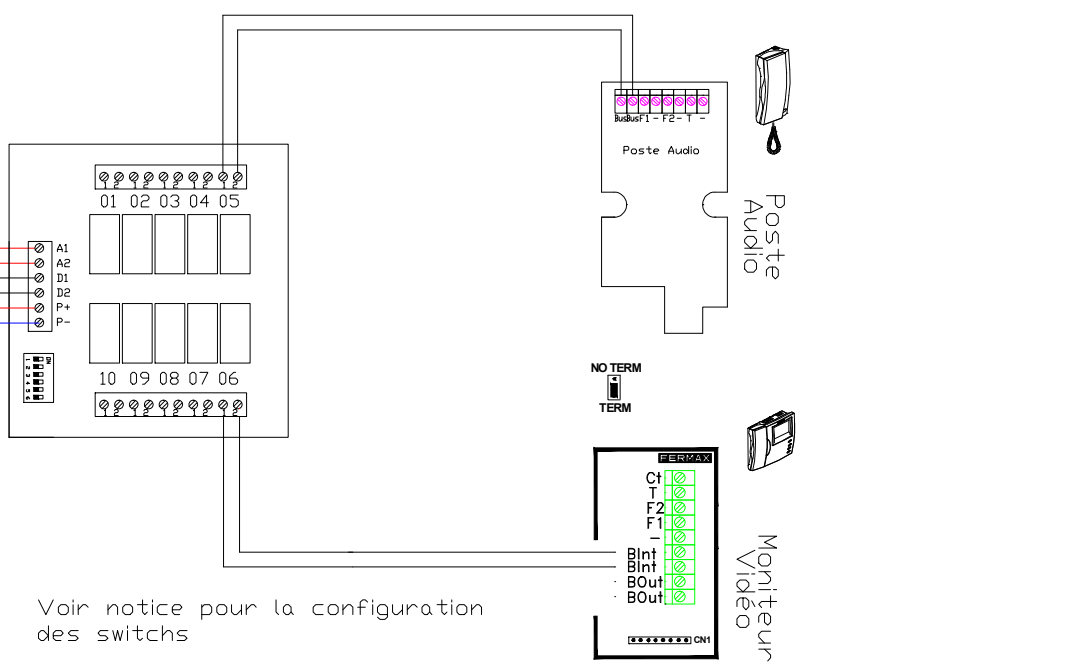

Section de câble		
jusqu'à 50m	8/10	1 Paire torsadée
de 50 à 100m	1mm?	1 Paire torsadée
de 100 à 150m	1.5mm?	1 Paire torsadée
de 150 à 200m	2mm?	1 Paire torsadée

Câble 5918 (100m)		
4 fils de 1mm?		1 Paire torsadée
1 paire de 0,5 mm?		1 Paire torsadée

Etabli Par : LAKEHAL Omar

Relevé de tension
B J B | 24v

Alim Facultatif

Mini Centrale Vigik

BP de sortie
Important
2 câbles différents

Ventouse
300mA Max sinon utilisez
Une alimentation supplémentaire