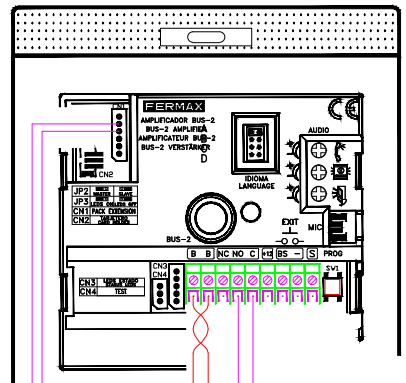

Section de câble		
jusqu'à 50m	8/10	1 Paire torsadée
de 50 à 100m	1mm?	1 Paire torsadée
de 100 à 150m	1.5mm?	1 Paire torsadée
de 150 à 200m	2mm?	1 Paire torsadée

Câble 5918 (100m)		
4 fils de 1mm?		1 Paire torsadée
1 paire de 0,5 mm?		1 Paire torsadée

Etabli Par : LAKEHAL Omar

Relevé de tension
B J B | 24v

Alim Facultatif

Mini Centrale Vigik

BP de sortie
Important
2 câbles différents

Ventouse
300mA Max sinon utilisez
Une alimentation supplémentaire